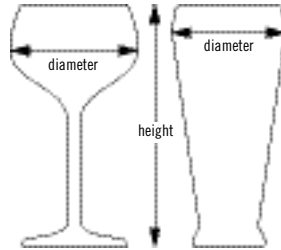

Choose the correct dishrack:

1. Measure the maximum diameter of your glass (stemware or tumbler) to determine the number of compartments.
2. Measure the maximum height of your glass (stemware or tumbler) to the top edge of the rim to determine the compartment height.

16 COMPARTMENT

 4³/₈" 10,9 cm MAXIMUM DIAMETER	MAXIMUM HEIGHT		3⁵/₈" 9 cm	4¹/₂" 11 cm	5¹/₄" 13,2 cm	6¹/₈" 15,2 cm	6⁷/₈" 17,4 cm	7³/₄" 19,4 cm
		CODE		16S318	16S418**	16S434	16S534**	16S638
	CASE PACK		5	5	4	4	3	3
	CASE LBS. (CUBE)		28 (6.77)	29.5 (6.77)	29 (6.77)	30.5 (6.77)	27 (6.29)	28.5 (6.29)
	CASE KG (CUBE M ³)		12,7 (0,191)	13,4 (0,191)	13,15 (0,191)	13,83 (0,191)	12,25 (0,178)	12,92 (0,178)
	LIST PRICE EACH		\$ 45.55	\$ 47.70	\$ 59.70	\$ 61.10	\$ 71.65	\$ 73.15
	RACK DIMENSION		19 ³ / ₄ " x 19 ³ / ₄ " x 5 ⁵ / ₈ " 50 x 50 x 14,3 cm	19 ³ / ₄ " x 19 ³ / ₄ " x 5 ⁵ / ₈ " 50 x 50 x 14,3 cm	19 ³ / ₄ " x 19 ³ / ₄ " x 7 ¹ / ₄ " 50 x 50 x 18,4 cm	19 ³ / ₄ " x 19 ³ / ₄ " x 7 ¹ / ₄ " 50 x 50 x 18,4 cm	19 ³ / ₄ " x 19 ³ / ₄ " x 8 ⁵ / ₈ " 50 x 50 x 22,5 cm	19 ³ / ₄ " x 19 ³ / ₄ " x 8 ⁵ / ₈ " 50 x 50 x 22,5 cm
	MAXIMUM HEIGHT		8¹/₂" 21,6 cm	9³/₈" 23,8 cm	10¹/₈" 25,8 cm	11" 27,8 cm	11³/₄" 30 cm	12⁵/₈" 32 cm
	CODE		16S800	16S900**	16S958	16S1058**	16S1114	16S1214**
	CASE PACK		2	2	2	2	2	2
	CASE LBS. (CUBE)		22.48 (4.97)	22.48 (4.97)	25.17 (5.57)	25.82 (5.82)	29 (6.77)	29.5 (6.77)
	CASE KG (CUBE M ³)		9,97 (0,143)	10,55 (0,143)	11,34 (0,164)	11,9 (0,164)	13,15 (0,191)	13,38 (0,191)
	LIST PRICE EACH		\$ 86.50	\$ 88.05	\$ 99.95	\$ 101.50	\$ 116.40	\$ 117.80
	RACK DIMENSION		19 ³ / ₄ " x 19 ³ / ₄ " x 10 ¹ / ₂ " 50 x 50 x 26,7 cm	19 ³ / ₄ " x 19 ³ / ₄ " x 10 ¹ / ₂ " 50 x 50 x 26,7 cm	19 ³ / ₄ " x 19 ³ / ₄ " x 12 ¹ / ₂ " 50 x 50 x 30,8 cm	19 ³ / ₄ " x 19 ³ / ₄ " x 12 ¹ / ₂ " 50 x 50 x 30,8 cm	19 ³ / ₄ " x 19 ³ / ₄ " x 13 ³ / ₄ " 50 x 50 x 34,9 cm	19 ³ / ₄ " x 19 ³ / ₄ " x 13 ³ / ₄ " 50 x 50 x 34,9 cm